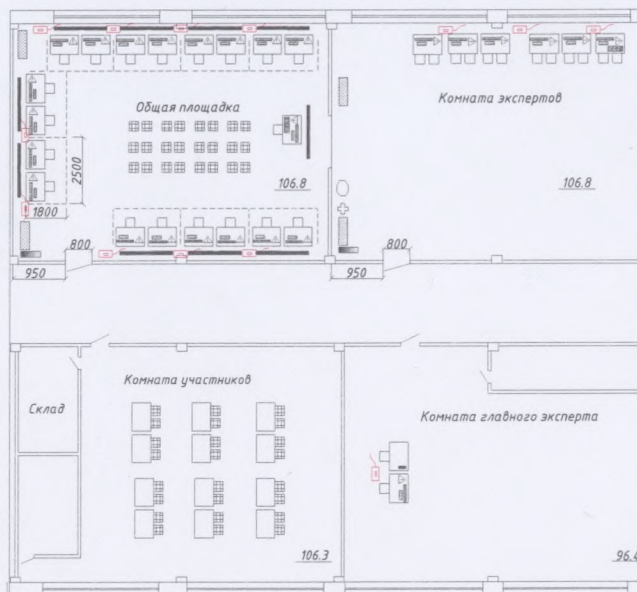

**План застройки площадки для проведения демонстрационного  
экзамена КОД универсальный по компетенции ТЗЗ "Технологии  
информационного моделирования BIM"  
Общая площадь площадки: 319,9 М2**

Условные обозначения

1		Стул
2		Стол
3		Компьютер
4		Принтер
5		Розетка 220 В
6		ЖК панель на стойке
7		Шкаф со штангой вешалкой
8		Интернет
9		Шкаф
10		Огнетушитель
11		Аптечка
12		Кресло со спинкой, на колёсиках

Изм.	Кол. уч.	Лист	№ док.	Подп.	Дата